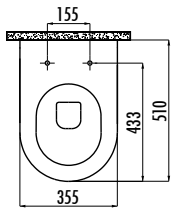

TEKNİK ÇİZİM

Taharet için sadece gizli bağlantı yapılabilir, yandan bağlantı yapılamaz.

ÖZELLİKLER

Creavit önceden haber vermeksizin, ürünlerde ve teknik detaylarda değişiklik yapma hakkını saklı tutar.

Kalite Yönetim Sistemi

Müşteri Memnuniyeti Belgesi

Çevre Yönetim Sistemi

İş Sağlığı ve Güvenliği Yönetim Sistemi

LGA

Alman Standartlarına Uygunluk Belgesi

kiwa

Hollanda Standartlarına Uygunluk Belgesi

GOST - R

Rusya Standartlarına Uygunluk Belgesi

UKRSEPRO

Ukrayna Standartlarına Uygunluk Belgesi

İsrail Standartlarına Uygunluk Belgesi

Nijerya Standartlarına Uygunluk Belgesi

Türk Standartlarına Uygunluk Belgesi