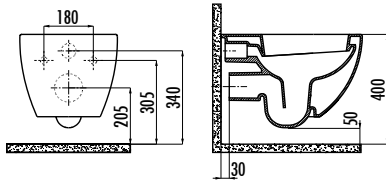

TEKNİK ÇİZİM

Taharet için sadece gizli bağlantı yapılabilir, yandan bağlantı yapılamaz.

ÖZELLİKLER

Creavit önceden haber vermeksizin, ürünlerde ve teknik detaylarda değişiklik yapma hakkını saklı tutar.

Kalite Yönetim Sistemi

Müşteri Memnuniyeti Belgesi

Çevre Yönetim Sistemi

İş Sağlığı ve Güvenliği Yönetim Sistemi

LGA

Alman Standartlarına Uygunluk Belgesi

kiwa

Hollanda Standartlarına Uygunluk Belgesi

GOST - R

Rusya Standartlarına Uygunluk Belgesi

UKRSEPRO

Ukrayna Standartlarına Uygunluk Belgesi

İsrail Standartlarına Uygunluk Belgesi

Nijerya Standartlarına Uygunluk Belgesi

Türk Standartlarına Uygunluk Belgesi