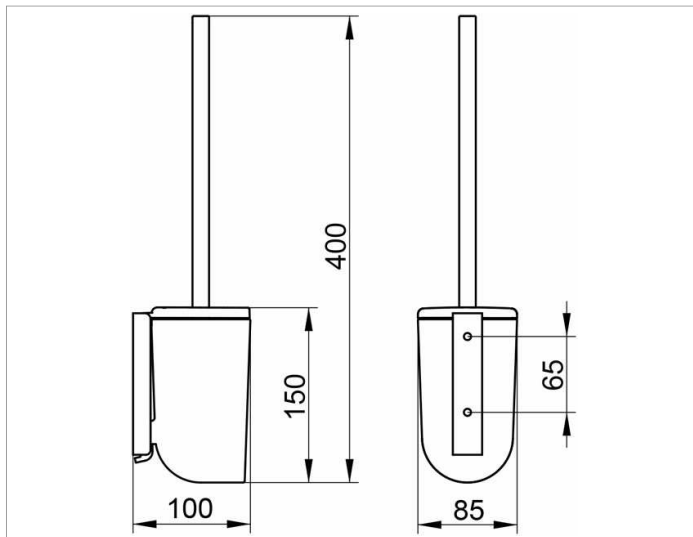

Elegance

11664010100 Toilettenbürstengarnitur

PRODUKT

ZEICHNUNG

PRODUKTBESCHREIBUNG

mit Metall-Deckel, Opak-Kunststoff-Einsatz, Bürste und Ersatzbürstenkopf

OBERFLÄCHE

verchromt

AUSSCHREIBUNGSTEXT

KEUCO ELEGANCE Toilettenbürstengarnitur mit Metall-Deckel 11664010100

Hochglanzverchromter Halter für Toilettenbürstengarnitur in eleganter Formensprache, leicht überwölbte Flächen im zeitlosen Design,

Wandmodell, komplett mit Bürste, Griff und Ersatzbürstenkopf herausnehmbarer Opak-Kunststoff-Einsatz für leichtes Reinigen Höhe 150 mm (Höhe inklusive Bürste 400 mm), Breite 85 mm maximale Ausladung 150 mm

Die Toilettenbürstengarnitur wird verdeckt angebracht Lieferung inkl. korrosionsbeständigem Befestigungsmaterial