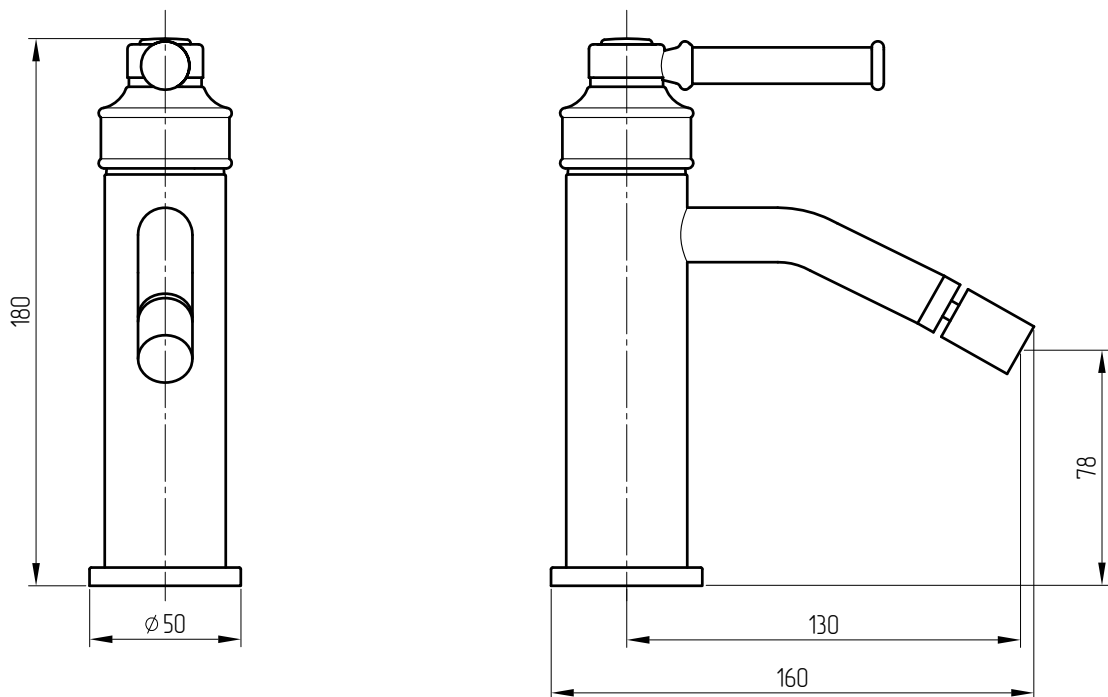

# MIGLIORE

---

---

Ermitage Mini

Miscelatore bidet

Bidet mixer

Смеситель для биде монокомандный, ручка сверху хром/орех