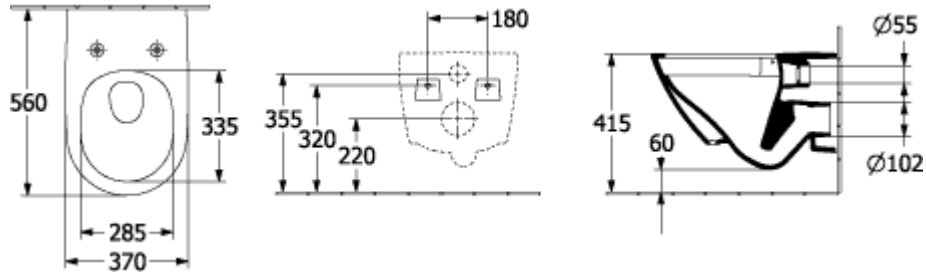

ТЕХНИЧЕСКИЕ ЧЕРТЕЖИ

4670TSR1