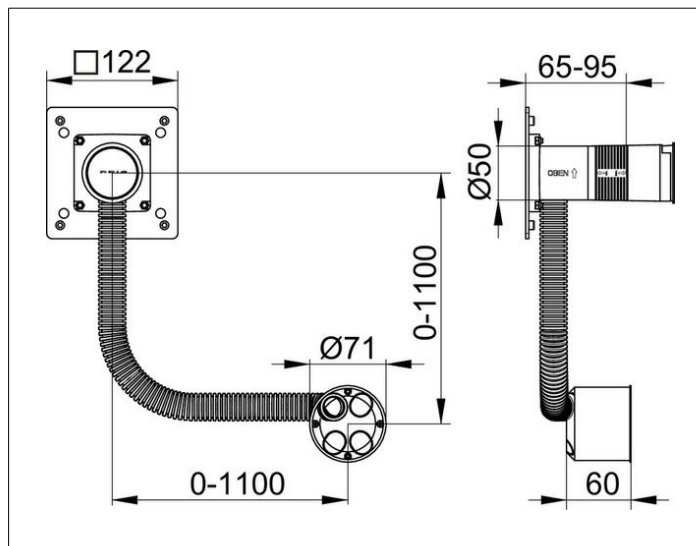

Armaturenzubehör

59917000070 Комплект для встройки

ИЗДЕЛИЕ

ЧЕРТЕЖ

ОПИСАНИЕ ИЗДЕЛИЯ

электронного смесителя для встраиваемого монтажа,
глубина установки 65 - 95 мм
функциональная часть состоит из:
внутреннего корпуса для излива, подводки (1200 мм),
и настенной розетки (диаметр 68 мм)

ГАБАРИТЫ

1200 mm